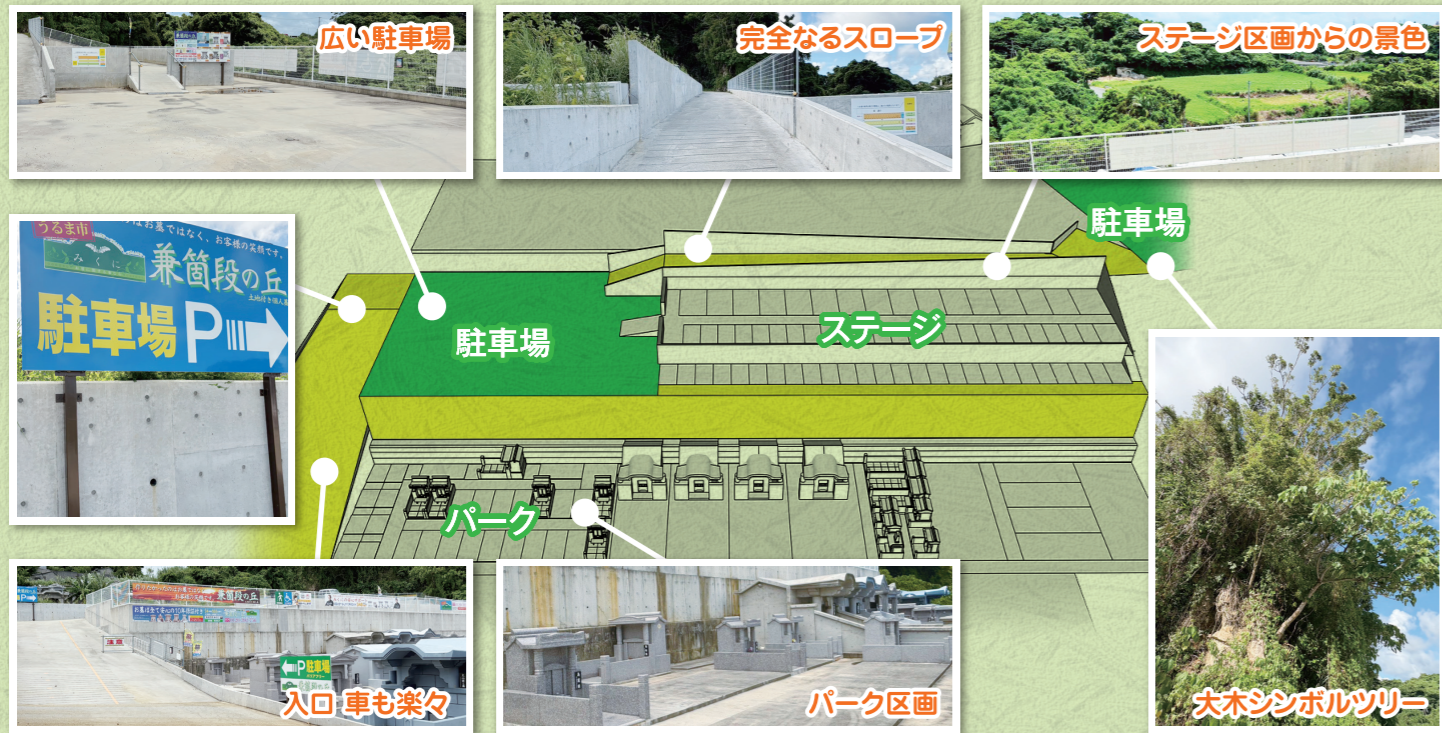

2026年7月31日までにご成約のお客様にはスペシャル特典あり!

**改葬料無料**  
(88,000円分)  
(古墓から新墓へのお墓の引っ越し)

打合せから納骨式までを撮影したアルバムを  
**無料進呈**

ディレクターチェア  
**プレゼント**

家紋・彫刻  
**サービス**

お楽しみ  
**プレゼント**

**駐車場完備**  
兼筒段ステージ/パーク駐車場完備

**バリアフリー**  
すべての人にとって快適で安心な空間を目指し、施設内は段差をなくしたフラット設計を採用します。

**オールバリアフリー**

**大型駐車場完備**

今だけの特別価格  
兼筒段ステージ  
(土地付きお墓)  
**大幅値下げ**  
実施中!

約0.9坪タイプ  
~~288~~万円 (税込) ▼ みくに 900型  
**218**万円 (税込)

約1坪タイプ  
~~348~~万円 (税込) ▼ みくに 1000型  
**248**万円 (税込)

約2坪タイプ  
~~518~~万円 (税込) ▼ みくに 1300型  
**358**万円 (税込)